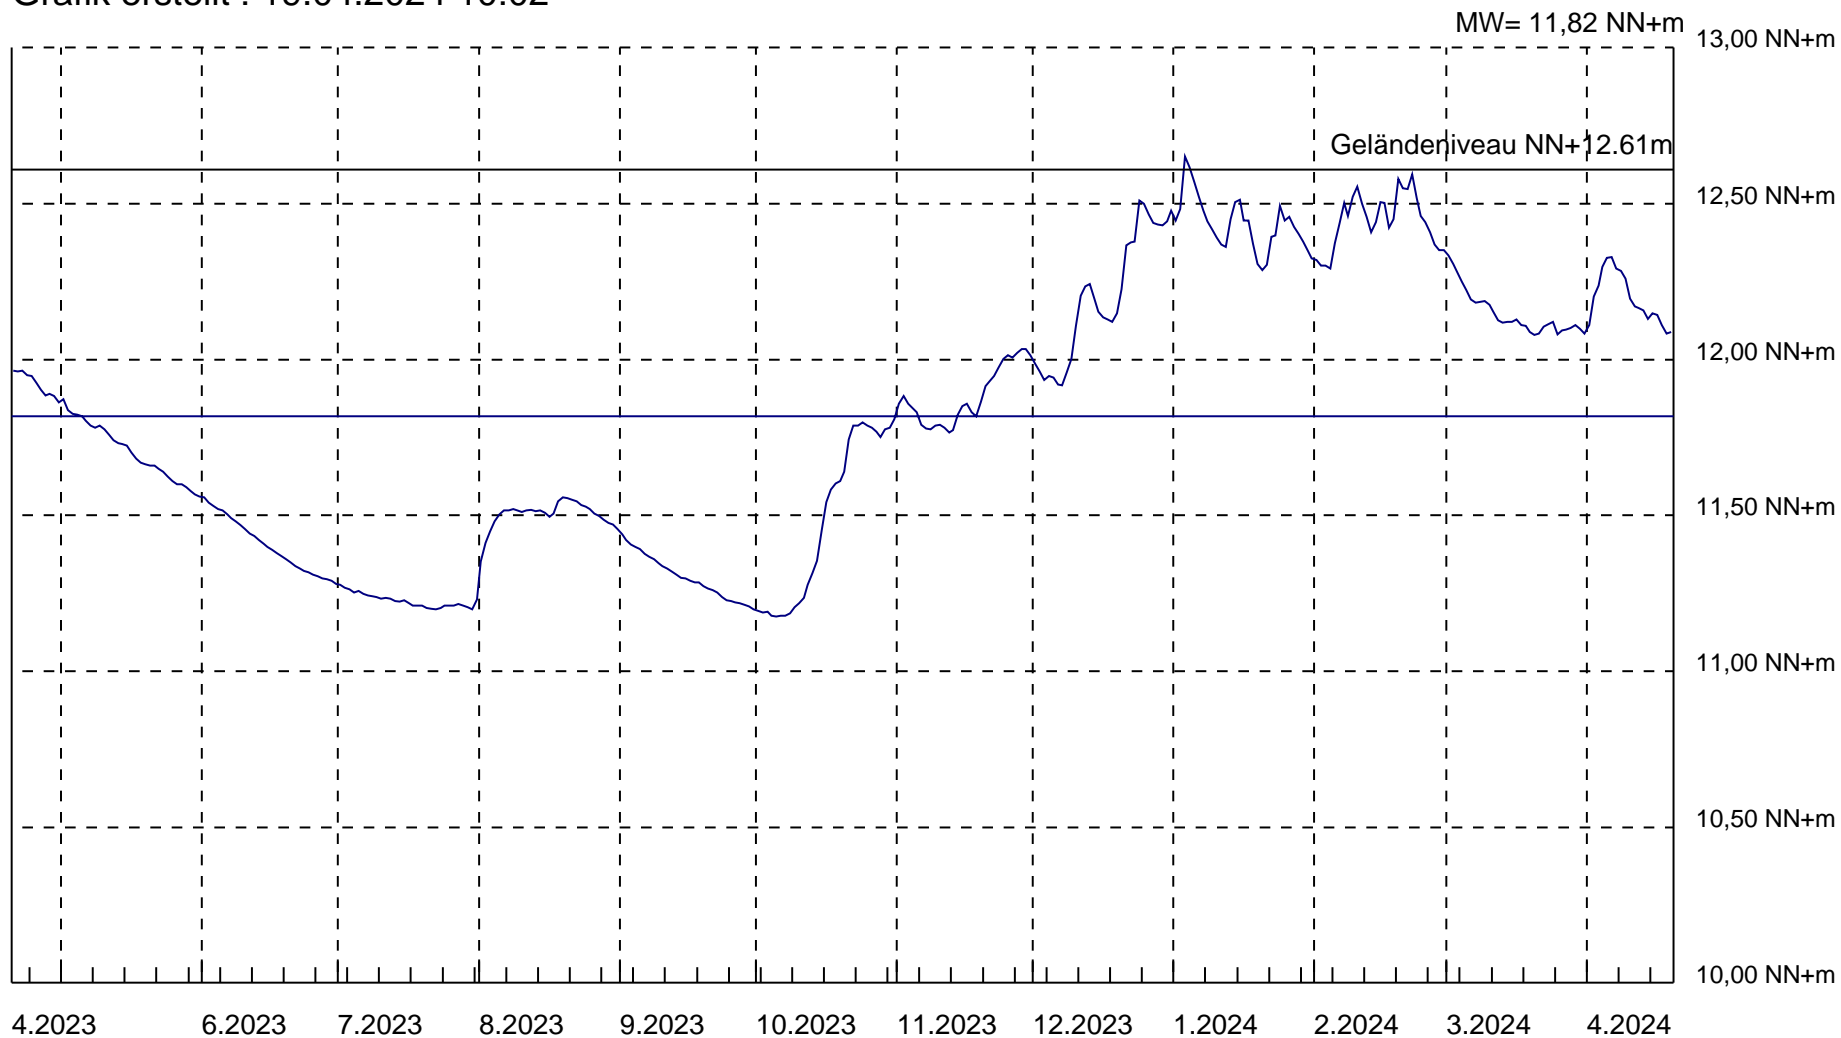

Messstelle 0000964-W : IKEA Schnelsen

Geländeniveau NN 12.61 m

Grafik erstellt : 19.04.2024 10:02

Behörde für Umwelt, Klima, Energie  
und Agrarwirtschaft, Hamburg

Höchster Grundwasserstand : 17,79 am 20.07.2018  
20.04.2023-19.04.2024